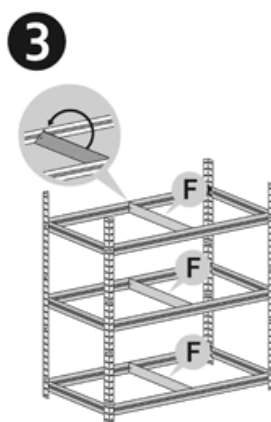

# Regál HELIOS - 6 polic - 275kg - 196cm

Správná funkce výrobku je zaručena pouze v případě přesného dodržení montážního návodu.  
U vyšších stojanů a regálů se doporučuje ukotvení do stěny pomocí hmoždinek.