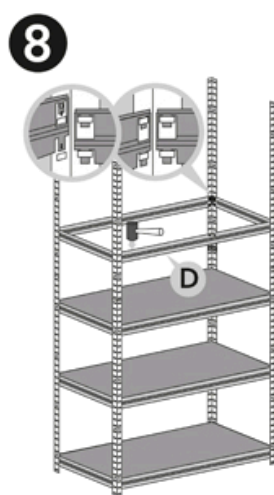

# Regál HELIOS - 6 polic - 275kg - 196cm

Správná funkce výrobku je zaručena pouze v případě přesného dodržení montážního návodu.  
U vyšších stojanů a regálů se doporučuje ukotvení do stěny pomocí hmoždinek.