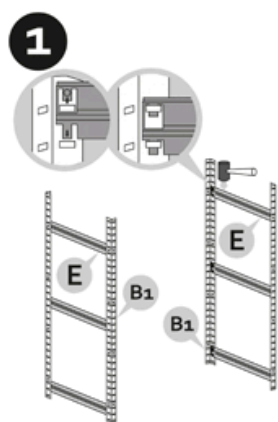

# Regál HELIOS - 6 polic - 275kg - 196cm

Správná funkce výrobku je zaručena pouze v případě přesného dodržení montážního návodu.  
U vyšších stojanů a regálů se doporučuje ukotvení do stěny pomocí hmoždinek.