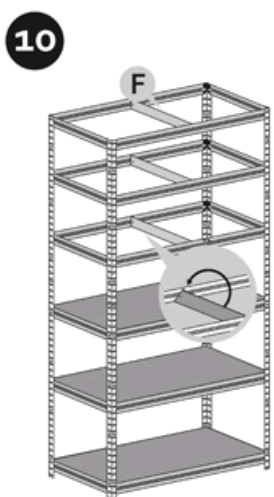

# Regál HELIOS - 6 polic - 275kg - 196cm

Správná funkce výrobku je zaručena pouze v případě přesného dodržení montážního návodu.  
U vyšších stojanů a regálů se doporučuje ukotvení do stěny pomocí hmoždinek.