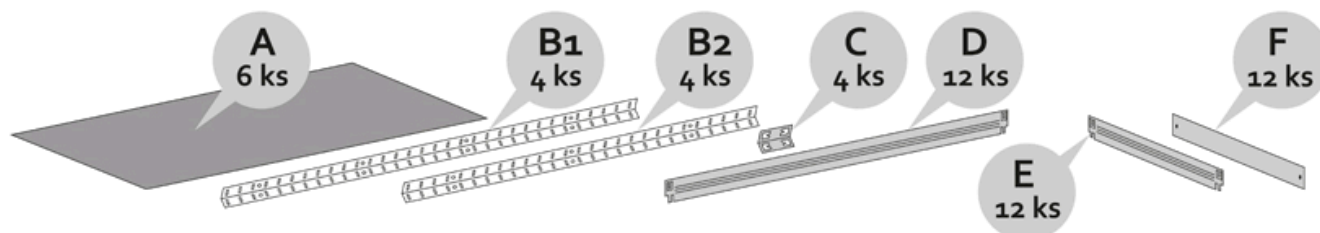

# Regál HELIOS - 6 polic - 275kg - 196cm

Správná funkce výrobku je zaručena pouze v případě přesného dodržení montážního návodu.  
U vyšších stojanů a regálů se doporučuje ukotvení do stěny pomocí hmoždinek.