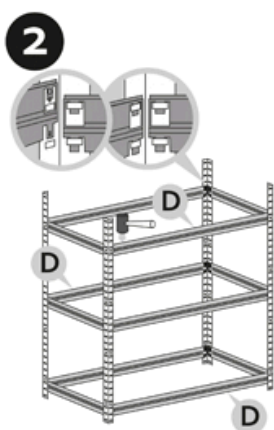

# Regál HELIOS - 6 polic - 275kg - 196cm

Správná funkce výrobku je zaručena pouze v případě přesného dodržení montážního návodu.  
U vyšších stojanů a regálů se doporučuje ukotvení do stěny pomocí hmoždinek.