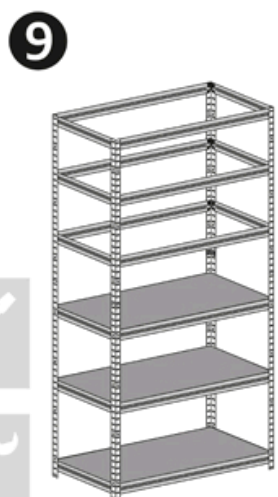

# Regál HELIOS - 6 polic - 275kg - 196cm

Správná funkce výrobku je zaručena pouze v případě přesného dodržení montážního návodu.  
U vyšších stojanů a regálů se doporučuje ukotvení do stěny pomocí hmoždinek.