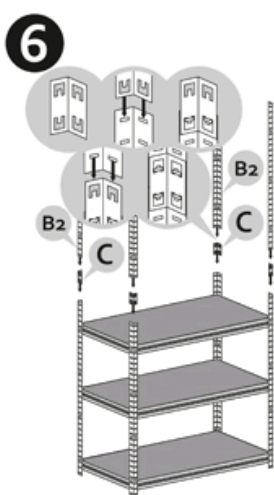

# Regál HELIOS - 6 polic - 275kg - 196cm

Správná funkce výrobku je zaručena pouze v případě přesného dodržení montážního návodu.  
U vyšších stojanů a regálů se doporučuje ukotvení do stěny pomocí hmoždinek.