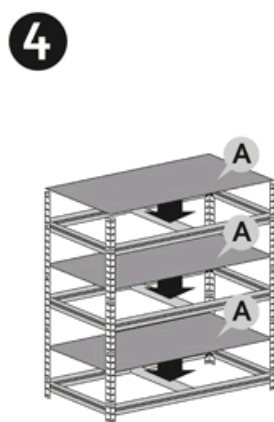

# Regál HELIOS - 6 polic - 275kg - 196cm

Správná funkce výrobku je zaručena pouze v případě přesného dodržení montážního návodu.  
U vyšších stojanů a regálů se doporučuje ukotvení do stěny pomocí hmoždinek.