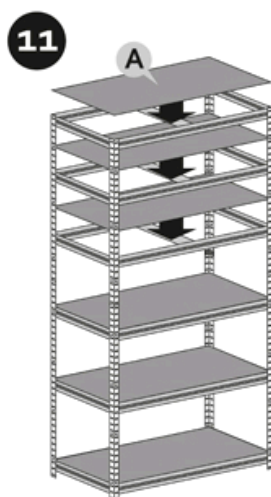

# Regál HELIOS - 6 polic - 275kg - 196cm

Správná funkce výrobku je zaručena pouze v případě přesného dodržení montážního návodu.  
U vyšších stojanů a regálů se doporučuje ukotvení do stěny pomocí hmoždinek.