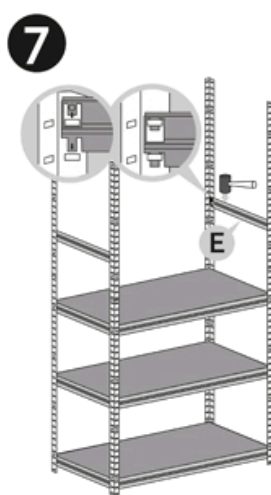

# Regál HELIOS - 6 polic - 275kg - 196cm

Správná funkce výrobku je zaručena pouze v případě přesného dodržení montážního návodu.  
U vyšších stojanů a regálů se doporučuje ukotvení do stěny pomocí hmoždinek.