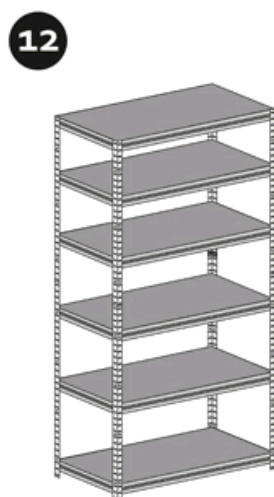

# Regál HELIOS - 6 polic - 275kg - 196cm

Správná funkce výrobku je zaručena pouze v případě přesného dodržení montážního návodu.  
U vyšších stojanů a regálů se doporučuje ukotvení do stěny pomocí hmoždinek.